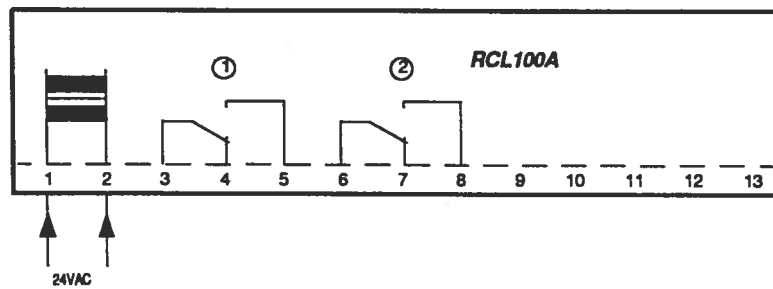

Funktion

Die 2-Kanal-Digital-Schaltuhr besitzt einen quarzstabilisierten Taktgeber der auf Sekundenimpulse untersetzt wird. Dadurch wird eine hohe Gang-Genauigkeit erreicht. Die Uhr hat 56 Schaltmöglichkeiten, die individuell auf jeden Wochentag und jeden Kanal verteilt werden können. Über ein Tastenfeld können sowohl die Uhrzeit als auch die verschiedenen Schaltzeiten eingegeben werden. Die Uhrzeit wird dauernd angezeigt.

Ausführung

Kunststoffgehäuse mit transparentem Deckel, in Schutzart IP 40 nach DIN 40050, für Schalttafelbau, Wandaufbau und Schnellbefestigung auf Tragschienen nach DIN 46277. Steckbar auf Grundplatte mit 13 Schraubklemmen für 2 x 1,5 mm² oder für Anschluss mittels AMP-Faston-Steckhülsen, Größe 2,8.

Elektroanschluss

Anschluss gemäss den örtlichen Vorschriften. Die Leitungen sind für 220V zu verlegen.

Massbild

A = ausbrechbare Einführung für Verschraubungen PG 13,5.

Tastenfeld

CHI	Kanal 1		Handschaltung Ausgang
CHII	Kanal 2		EIN / AUS-Befehl
1...7	Wochentage, 1 = Montag		ON / OFF der Anzeige
I/O	EIN / AUS-Befehl bei Programmierung	Clear	Löschen
+ 1H	Sommer-Winterzeit-Umschaltung	READ	Lesen der programmierten Zeiten
PARTY	Programmvorwahl Kanal 1	PROG	Programmieren
- H	Stunden rückwärts	I / O	EIN oder AUS- Befehl
+ H	Stunden vorwärts		Programmierung der Uhrzeit
- M	Minuten rückwärts	RESET	Standardprogramm
+ M	Minuten vorwärts		Mo-Fr 6.00 EIN/22.00 AUS Sa-So 7.00 EIN/23.00 AUS