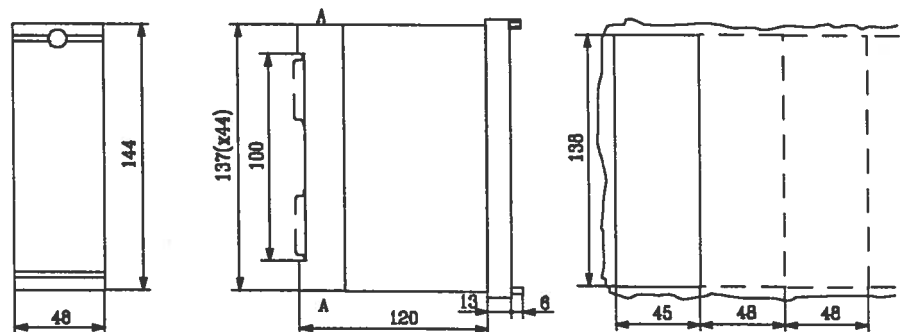

Ausführung

Kunststoffgehäuse mit transparentem Deckel, in Schutzart IP 40 nach DIN 40050, für Schalttafelbau, Wandaufbau und Schnellbefestigung auf Tragschienen nach DIN 46277. Steckbar auf Grundplatte mit 13 Schraubklemmen für 2 x 1,5 mm² oder für Anschluss mittels AMP-Faston-Steckhülsen, Größe 2,8.

Elektroanschluss

Anschluss gemäss den örtlichen Vorschriften. Die Leitungen sind für 220V zu verlegen.

Massbild

A = ausbrechbare Einführung für Verschraubungen PG 13,5.

Tastenfeld

CHI	Kanal 1		Handschaltung Ausgang
CHII	Kanal 2		EIN / AUS-Befehl
1...7	Wochentage, 1 = Montag		ON / OFF der Anzeige
I/O	EIN / AUS-Befehl bei Programmierung	Clear	Löschen
+ 1H	Sommer-Winterzeit-Umschaltung	READ	Lesen der programmierten Zeiten
PARTY	Programmvorwahl Kanal 1	PROG	Programmieren
- H	Stunden rückwärts	I / O	EIN oder AUS- Befehl
+ H	Stunden vorwärts		Programmierung der Uhrzeit
- M	Minuten rückwärts	RESET	Standardprogramm
+ M	Minuten vorwärts		Mo-Fr 6.00 EIN/22.00 AUS Sa-So 7.00 EIN/23.00 AUS