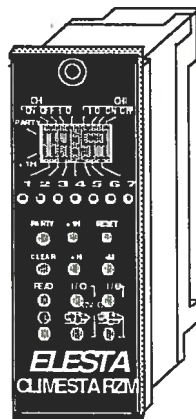

Bezeichnung

Datenblatt

Typ

CLIMESTA RZM 101 A01

48 x 144 mm, Einbautiefe 120 mm

Anwendung

Zur zeitabhängigen Steuerung von Heizungs-, Lüftungs- und Klimaanlage, in Kombination mit den CLIMESTA-Regelgeräten.

Technische Daten

- Speisespannung	24V + 10% - 15%, 45...60 Hz
- Leistungsaufnahme	ca. 4VA
- Umgebungstemperatur	-0°C...+50°C
- Ausgang	2x Umschaltkontakt 2A / 220V potentialfrei
- Gangreserve	100 Stunden
- Aufladezeit für 100h Gangreserve	70 Stunden
- Gangabweichung	± 5 min. / Jahr
- kürzeste Schaltzeit	1 Minute
- Schaltungen	max. 56
- Programm	Tag-, Nacht- und Wochenprogramm
- Schutzart	IP 40
- Gewicht	0,6 kg

Ausführung

Kunststoffgehäuse mit transparentem Deckel, in Schutzart IP 40 nach DIN 40050, für Schalttafelbau, Wandaufbau und Schnellbefestigung auf Tragschienen nach DIN 46277. Steckbar auf Grundplatte mit 13 Schraubklemmen für 2 x 1,5 mm² oder für Anschluss mittels AMP-Faston-Steckhülsen, Größe 2,8.