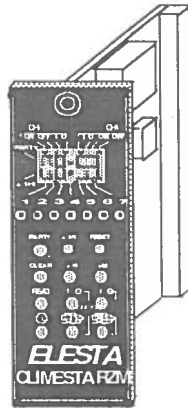

Datenblatt

 Typ
CLIMESTA RZM 201 A01

50,4 x 128 mm, Einbautiefe 170 mm

Anwendung

Zur zeitabhängigen Steuerung von Heizungs-, Lüftungs- und Klimaanlage, in Kombination mit den CLIMESTA-Regelgeräten.

Technische Daten

- Speisespannung	24V + 10% - 15%, 45...60 Hz
- Leistungsaufnahme	ca. 4VA
- Umgebungstemperatur	-0°C...+50°C
- Ausgang	2x Umschaltkontakt 2A / 220V potentialfrei
- Gangreserve	100 Stunden
- Aufladezeit für 100h Gangreserve	70 Stunden
- Gangabweichung	± 5 min. / Jahr
- kürzeste Schaltzeit	1 Minute
- Schaltungen	max. 56
- Programm	Tag-, Nacht- und Wochenprogramm
- Schutzart	IP 00 nach DIN 40050
- Gewicht	0,6 kg

Ausführung

Schaltuhr im Europakartenformat für 19" Baugruppenträger nach DIN 4194. Einbautiefe 170 mm, Frontabmessung 50,4 x 128 mm, Aluminium-Frontplatte, Anschluss durch 32-polige Messerleiste nach DIN 41612 Rack'anschluss durch 32-pol Federleiste mit Schraubanschluss, Lötanschluss oder Wire-wrap Anschluss.