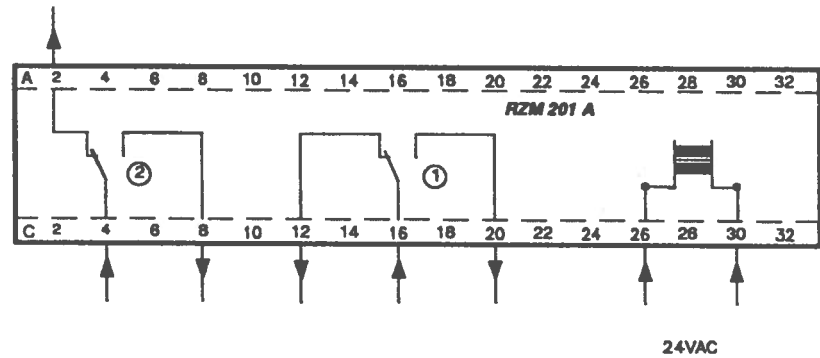

Ausführung

Schaltuhr im Europakartenformat für 19" Baugruppenträger nach DIN 4194. Einbautiefe 170 mm, Frontabmessung 50,4 x 128 mm, Aluminium-Frontplatte, Anschluss durch 32-polige Messerleiste nach DIN 41612 Rack'anschluss durch 32-pol Federleiste mit Schraubanschluss, Lötanschluss oder Wire-wrap Anschluss.

Elektroanschluss

Anschluss gemäss den örtlichen Vorschriften. Die Leitungen sind für 220V zu verlegen.

Massbild

Tastenfeld

CHI Kanal 1
 CHII Kanal 2
 1...7 Wochentage, 1 = Montag
 I/O EIN / AUS-Befehl
 bei Programmierung
 + 1H Sommer-Winterzeit-Umschaltung
 PARTY Programmvorwahl Kanal 1
 - H Stunden rückwärts
 + H Stunden vorwärts
 - M Minuten rückwärts
 + M Minuten vorwärts