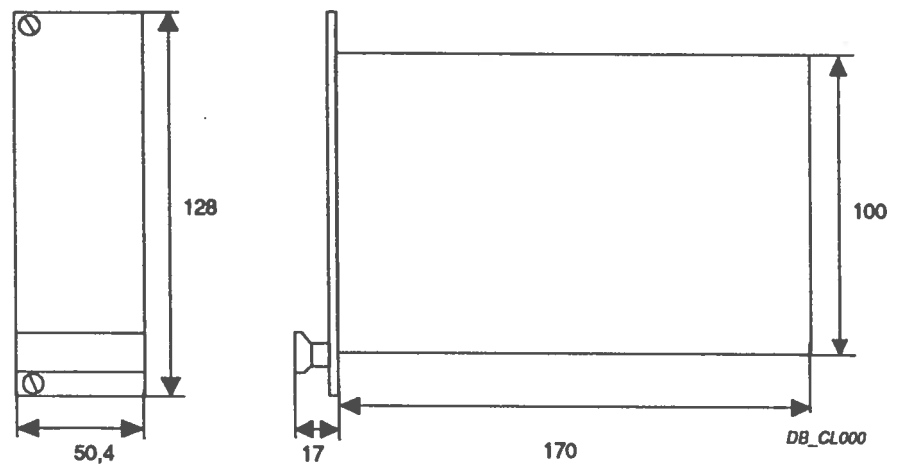

Massbild

Tastenfeld

CHI Kanal 1
CHII Kanal 2
1...7 Wochentage, 1 = Montag
I/O EIN / AUS-Befehl
bei Programmierung
+ 1H Sommer-Winterzeit-Umschaltung
PARTY Programmvorwahl Kanal 1
- H Stunden rückwärts
+ H Stunden vorwärts
- M Minuten rückwärts
+ M Minuten vorwärts

Handschaltung Ausgang
EIN / AUS-Befehl
ON / OFF der Anzeige
Clear Löschen
READ Lesen der programmierten Zeiten
PROG Programmieren
I / O EIN oder AUS- Befehl
⌚ Programmierung der Uhrzeit
RESET Standardprogramm
Mo-Fr 6.00 EIN/22.00 AUS
Sa-So 7.00 EIN/23.00 AUS

Lieferumfang

CLIMESTA RZM 201 A01